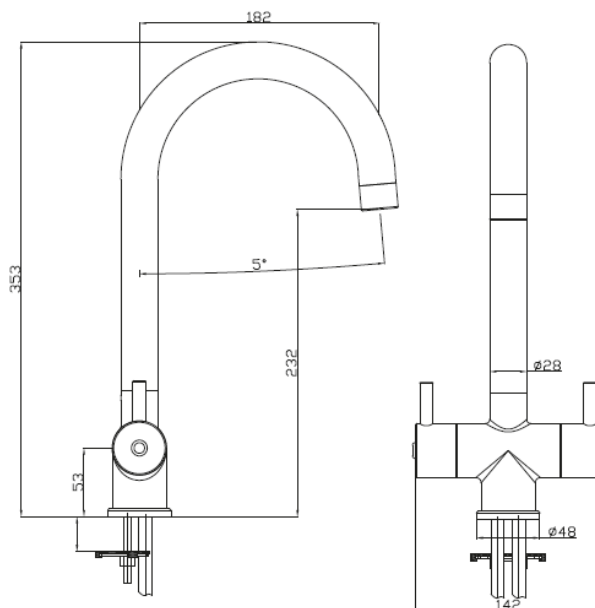

Produktblad nr. 40143.00

2022.04

GEYSER® Twin blandearmatur til køkkenvask

Krom

Anvendelse af armaturet i bygninger, der er omfattet af bygningsreglementets bestemmelser om lydforhold og vandtryk kan ske i henhold til de retningslinjer, der angivet i DS 439 norm for vandinstallationer.

- Betjening: 2 greb for vandstrøm og blanding af koldt og varmt vand
Montering: På bordplade. Tilgang for vand gennem 2 stk. Kombi Flex® slanger
Udløb: Svingbar udløbstud med luftindblander
Støjgruppe: Gruppe 2
Trykgruppe: Gruppe 300 kPa (Tryktabet over armaturet ved den forudsatte vandstrøm er mellem 150-300 kPa)
(1 kPa = 0,01 bar = 0,1 mVs)
Vandstrøm: 9 liter/min v. 3 bar med water saver
Materiale: Messing
Regulering: Vandstrøm, blødt lukkende indsats.
Test: DS/EN200

Godkendelse: Godkendt til drikkevand, GDV 04/00163

Tilbehør: 2 stk. M10x3/8" Kombi Flex® slanger længde 35 cm
Monteringshul: min. 32 – max. 35 mm.

Garanti: 5 år mod dryp og fabriktionsfejl.

Udenfor garanti: Manglende vedligeholdelse, fejlanvendelse, fejlmontering, frostskaeder, skader efter tilkalkning.