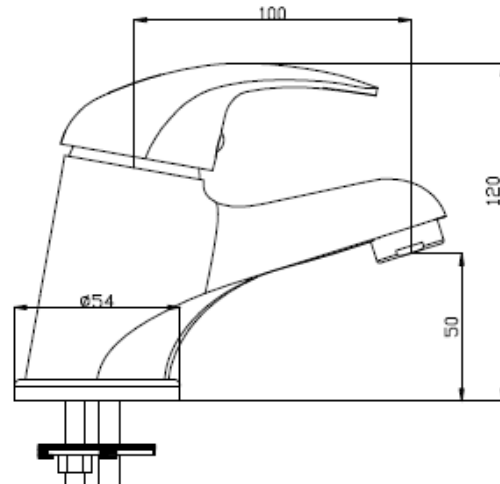

Produktblad nr. 5014.00

2022.12

TARGET® Variant håndvaskarmatur

Krom

Betingelser for montering og brug: Anvendelse af armaturet i bygninger, der er omfattet af bygningsreglementets bestemmelser om lydforhold og vandtryk/vandstrøm kan ske i henhold til de retningslinjer, der angives i DS 439 norm for vandinstallationer.

Betjening: 1 greb for vandstrøm og blanding koldt og varmt vand
Montering: På håndvask. Tilgang nedefra gennem 10 mm kobberør
Udløb: Fast udløbstud med luftindblander
Støjgruppe: Gruppe 2
Vandstrøm: 15 liter/min v. 3 bar
Materiale: Messing
Regulering: Vandstrøm: Keramisk indsats.
Test: DS/EN817

Godkendelse: Godkendt til drikkevand, GDV 04/00106

Tilbehør: 2 stk. kobberør med gevind 10 x 350 mm.

Monteringshul: min. 25 x max. 30 mm.

Garanti: Mod dryp 3 år.

Udenfor garanti: Manglende vedligeholdelse, fejlanvendelse, fejlmontering, frostskafer, skader efter tilkalkning