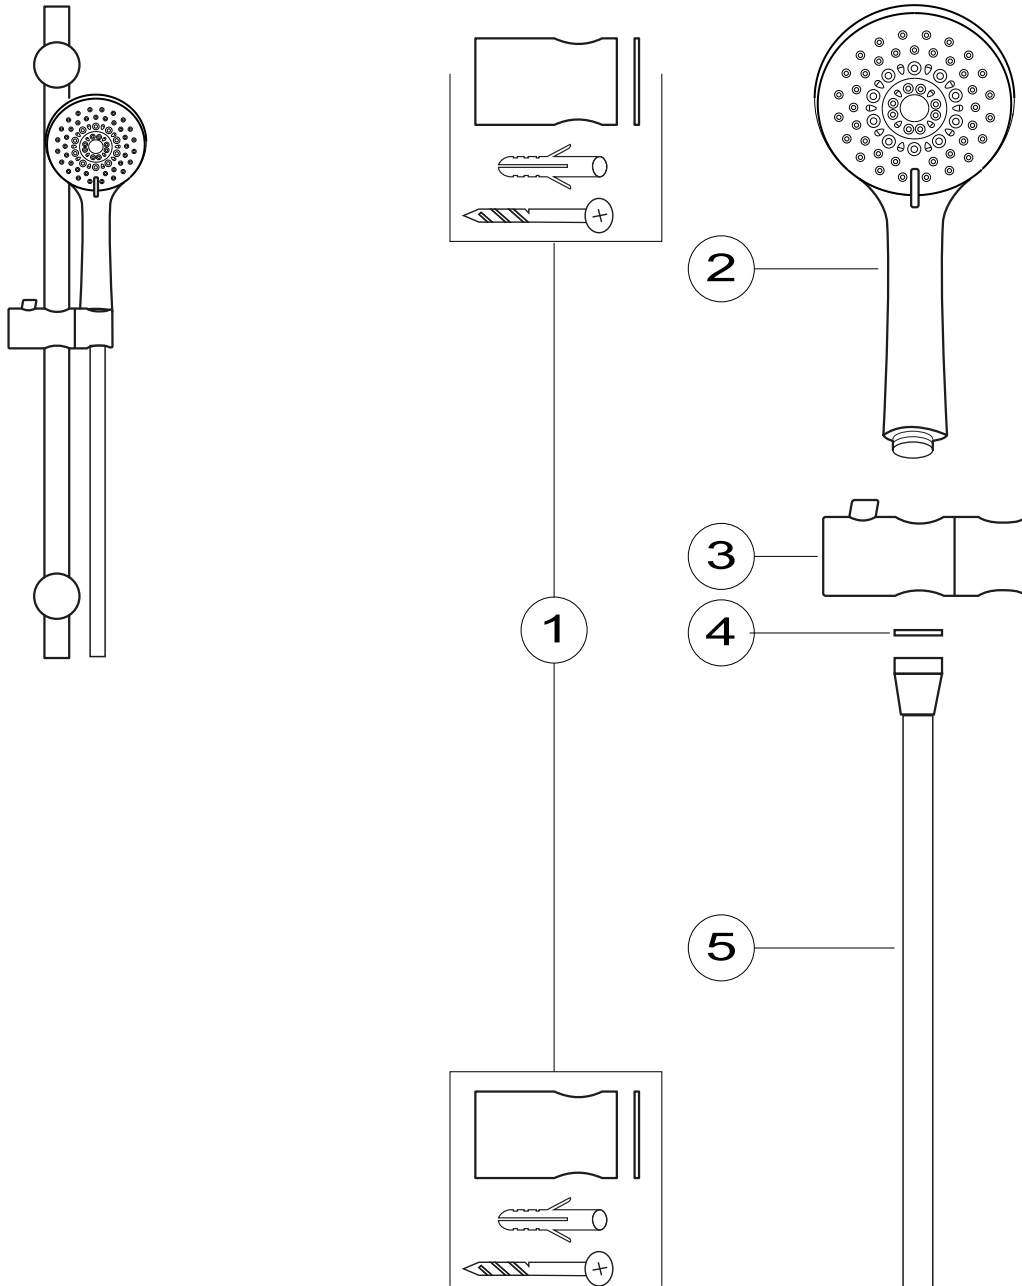

GEYSER Lima 3 4167.xx

Spare parts

27-06-2024

Color codes .XX

26 = Black - .41 = Matte gold - .66 = Steel Look

1	4167.xx.03	Sæt med beslag og skruer
2	4014.xx.7	Håndbruser 3 spray
3	4014.xx.5	Glider til håndbruser
4	97.	Pakning til slange 6 stk
5	4167.xx.8	Bruseslange farvet