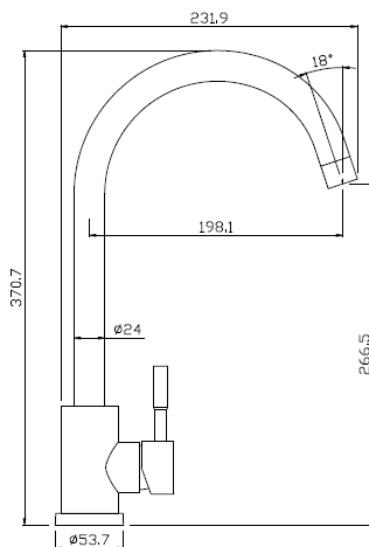

GEYSER® Alpha U blandearmatur til køkkenvask

Krom fås også i Rustfritstål Mat

Anvendelse af armaturet i bygninger, der er omfattet af bygningsreglementets bestemmelser om lydforhold og vandtryk/vandstrøm kan ske i henhold til de retningslinjer, der angivet i DS 439 norm for vandinstallationer.

Betjening:	1 greb for vandstrøm og blanding af koldt og varmt vand
Montering:	På bordplade. Tilgang nedefra gennem 2 stk. Kombi Flex® slanger
Udløb:	Svingbar udløbstud med luftindblander
Vandstrøm:	9 liter/min v. 3 bar med water saver
Materiale:	Rustfrit stål med krom overflade
Regulering:	Vandstrøm: 35mm keramisk indsats.
Test:	DS/EN817

Godkendelse: GDV-bekendtgørelsen om markedsføring og salg af byggevarer i kontakt med drikkevand glæder ikke for byggevarer udført af rustfrit stål.

Tilbehør: 2 stk. 10Mx3/8" Kombi Flex® slanger 35 cm.
Monteringshul: min. 32 – max. 35 mm.

Garanti: 5 år mod dryp og fabrikationsfejl.
Udenfor garanti: Manglende vedligeholdelse, fejlanvendelse, fejlmontering, frostskaeder, skader efter tilkalkning