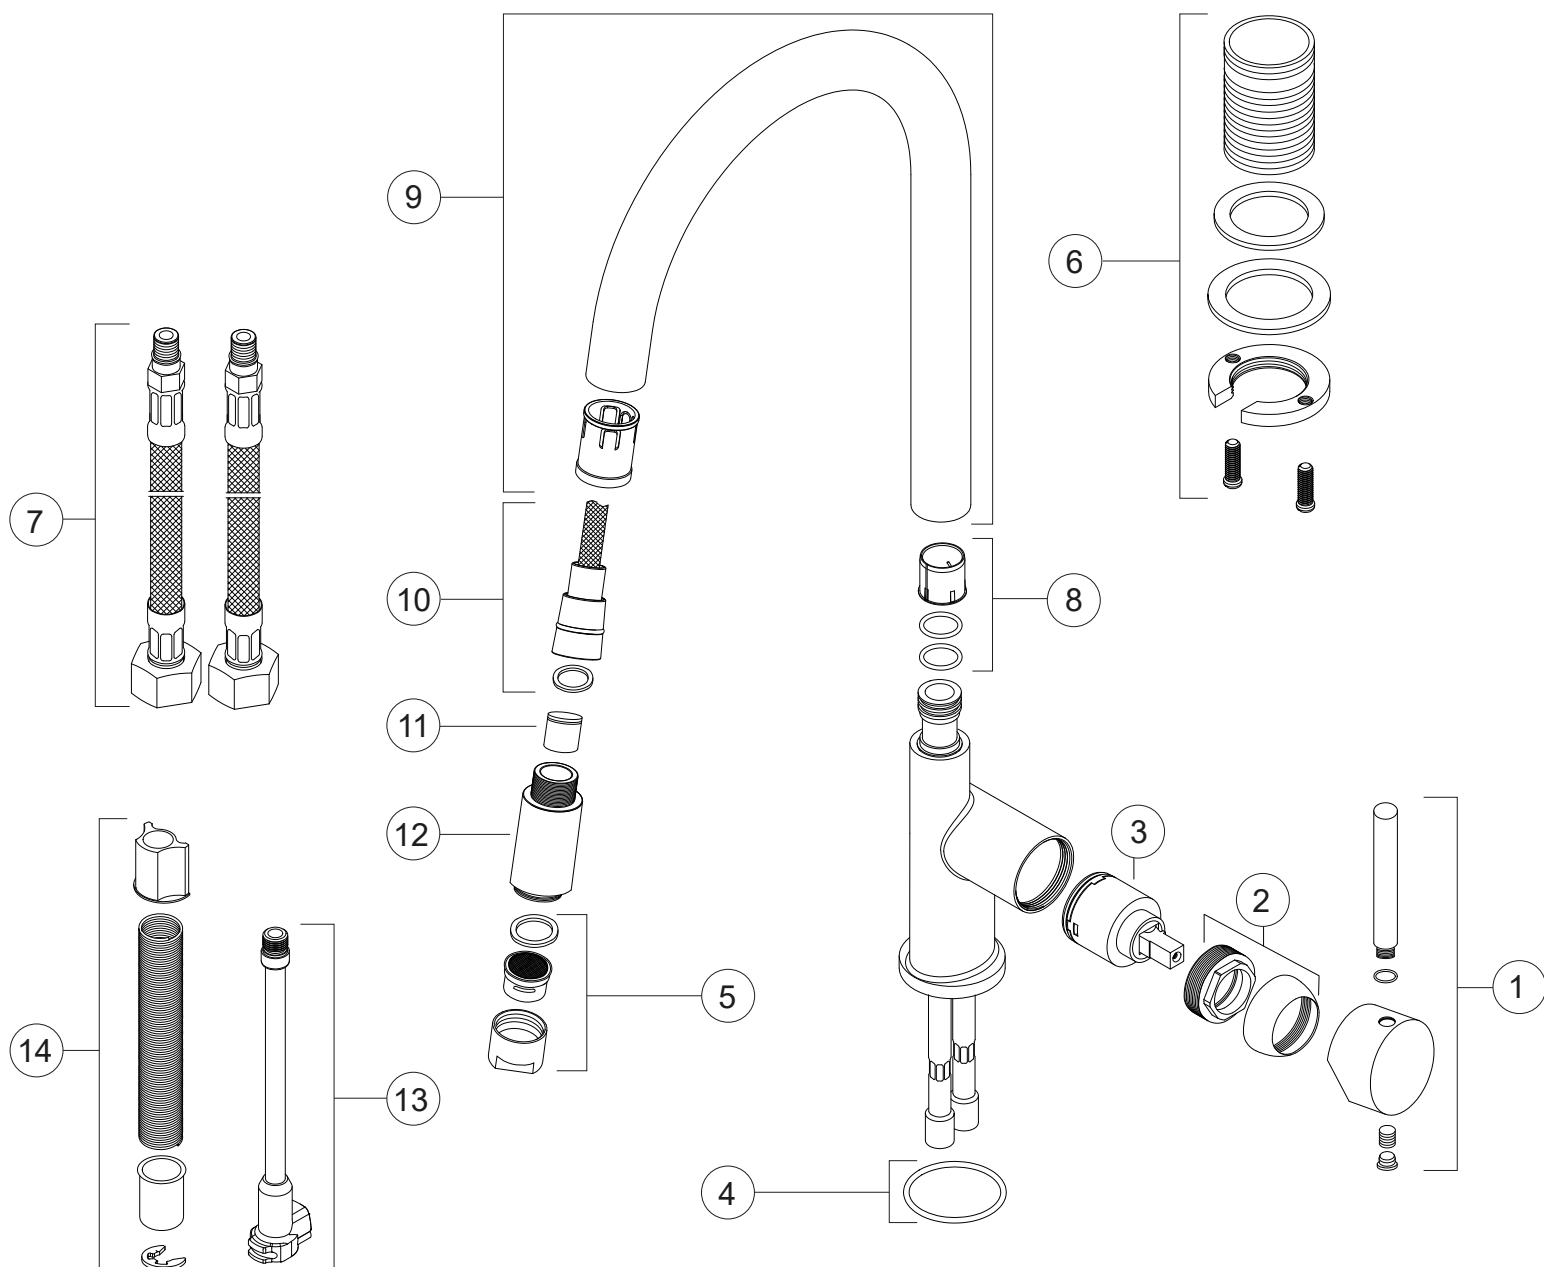

ADORA®

Gracili U Flex
12950.66

1	12947.66.1	Greb	1 sæt
2	12947.66.2	Møtrik & dækkappe	1 sæt
3	11.0	Keramisk indsats	1 stk
4	12950.66.10	Bord O-ring	1 stk
5	12950.66.9	Luftblander M28.1	1 sæt
6	12950.66.11	Bespændingssæt M34x60mm	1 sæt
7	165.1	Tilslutningslange M10-3/8"x500mm	1 stk
8	12950.66.4	O-Ringe til svingtud	1 sæt
9	12950.66.5	Svingtud komplet	1 sæt
10	12950.66.6	Udtrækslange	1 stk
11	12950.66.7	Kontraventil	1 stk
12	12950.66.8	Udtræksenhed inkl. Luftblander	1 sæt
13	12950.66.13	Forbindesslange til udtræk	1 stk
14	12950.66.12	Udtræksfjeder komplet	1 sæt