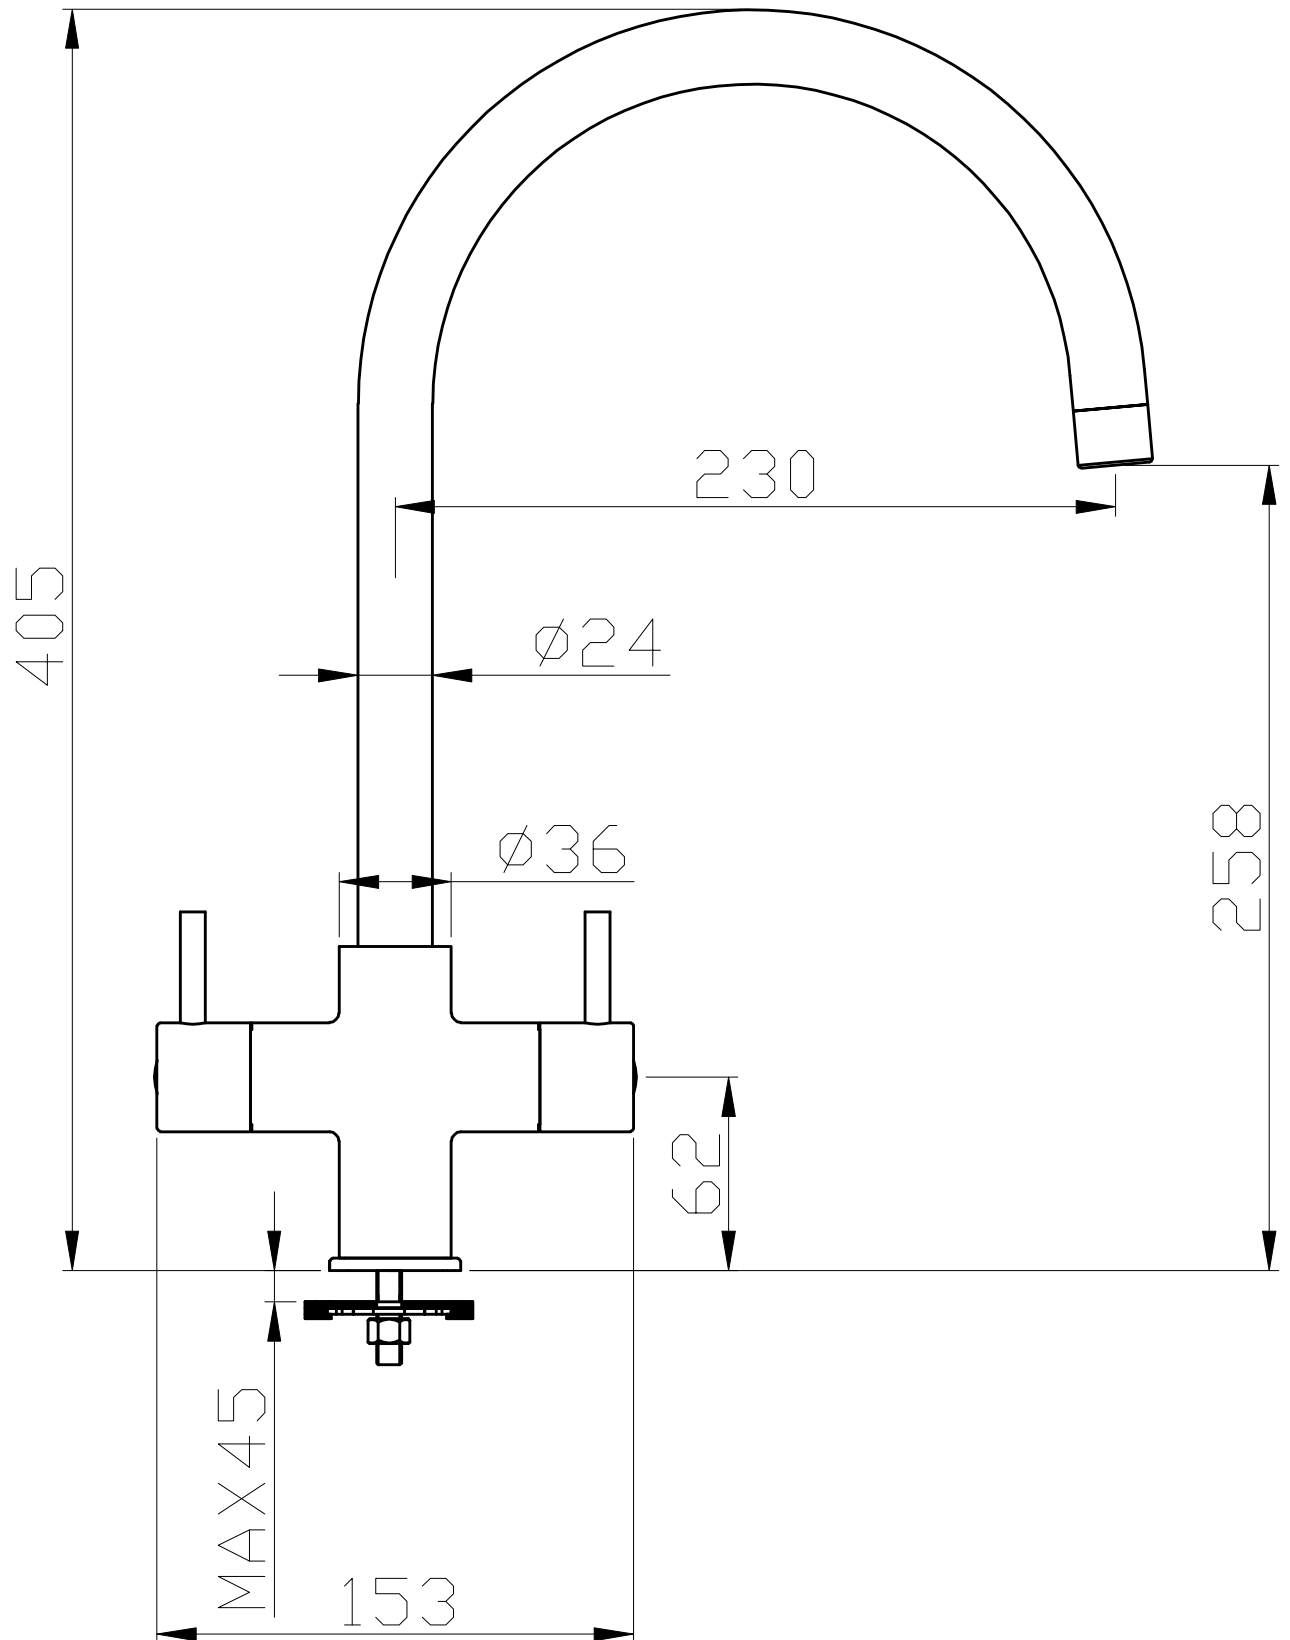

- Betjening: 2 greb for koldt og varmt vand
Montering: På bordplade. Tilgang nedefra gennem 10 mm kobberør
Udløb: Svingbar udløbstud med luftblænder
Støjniveau: $L_{ap} = 23$ dB(A) (ved tryktab 300 kPa)
(Støjniveau i dB(A)) og vandstrøm i afhængighed af tryktabet over armaturet
Støjgruppe: Gruppe 2
Forudsat vandstrøm: $q_f = 0,2$ l/s
Trykgruppe: Gruppe 300 kPa (Tryktabet over armaturet ved den forudsatte vandstrøm er mellem 150 og 300 kPa)
(1 kPa = 0,01 bar = 0,1 mVs)
Vandstrøm: 14 liter/min v. 3 bar
Materiale: Messing
Regulering: Vandstrøm: keramisk indsats
Test: DS/EN200

Godkendelse:  GODKENDT
TIL DRILLEKVVAND

Tilbehør: 2 stk. kobberør med gevind 10 x 350 mm.

Monteringshul: min. 32 – max. 40 mm

Garanti: Mod dryp 5 år.

Udenfor garanti: Manglende vedligeholdelse, fejlansvendelse, fejlmontering, frostskafer, skader efter tilkalkning.

Monteringshul: 32 - 40 mm

Nr. 40100.00
www.vvs-trading.dk