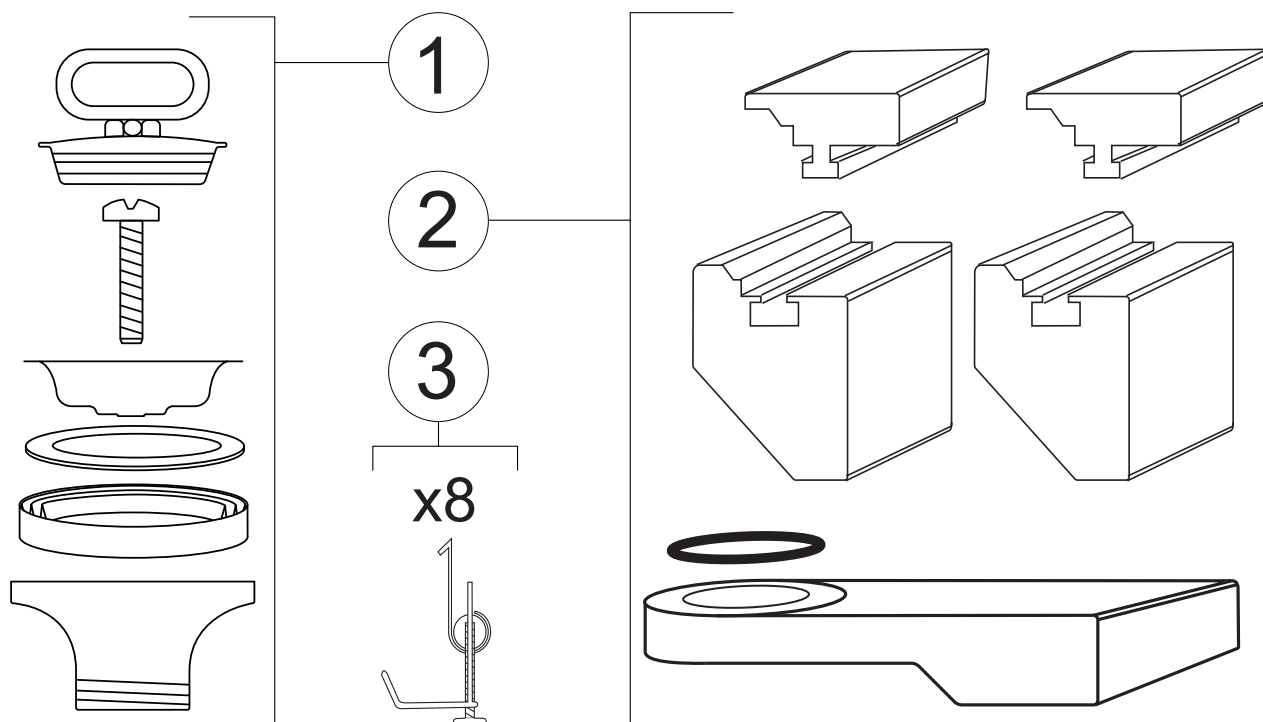

ADORA

ADORA Bonum

U1 470x410 - 12305.66

18/03-2025

1	12305.66.2	Bundventil komplet
2	12305.66.1	Vægbeslag
3	12300.66.1	Fastspænding til bord