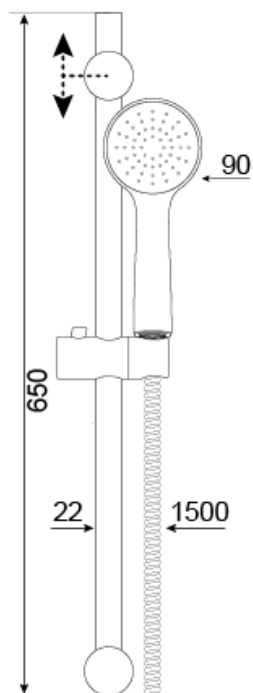

## TARGET® Basic jet brusestangsæt 1 jet, krom

Info: Bruser Ø90 med easy clean gummisier, 1 jet/strålefunktion flexi metal bruseslange og stang med vægbeslag

Vandstrøm: 17 l pr. minut ved 3 bar vandtryk