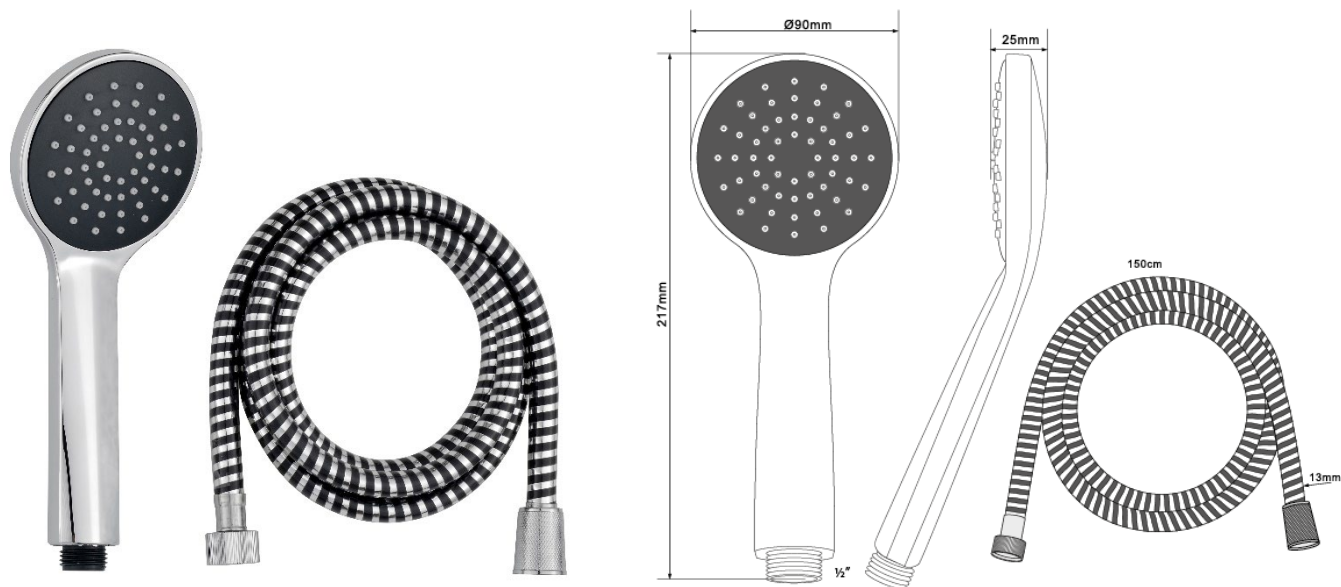

Produktblad nr. 19250.00

2022.10

TARGET® Basic jet 1 jet håndbruser inkl. slange, krom

- Info: Bruser Ø90 med easy clean gummisier, 1 jet/strålefunktion og bruseslange sort/krom
- Vandstrøm: 17 l pr. minut ved 3 bar vandtryk
- Montering: På bruseslange 1/2" omløber
- Materiale: ABS, silikone, metal, gummi og plast
- Garanti: Der ydes 3 års garanti mod fabrikationsfejl.
- Udenfor garanti: Manglende vedligeholdelse, fejlanvendelse, fejlmontering, frostskeer, skader efter tilkalkning