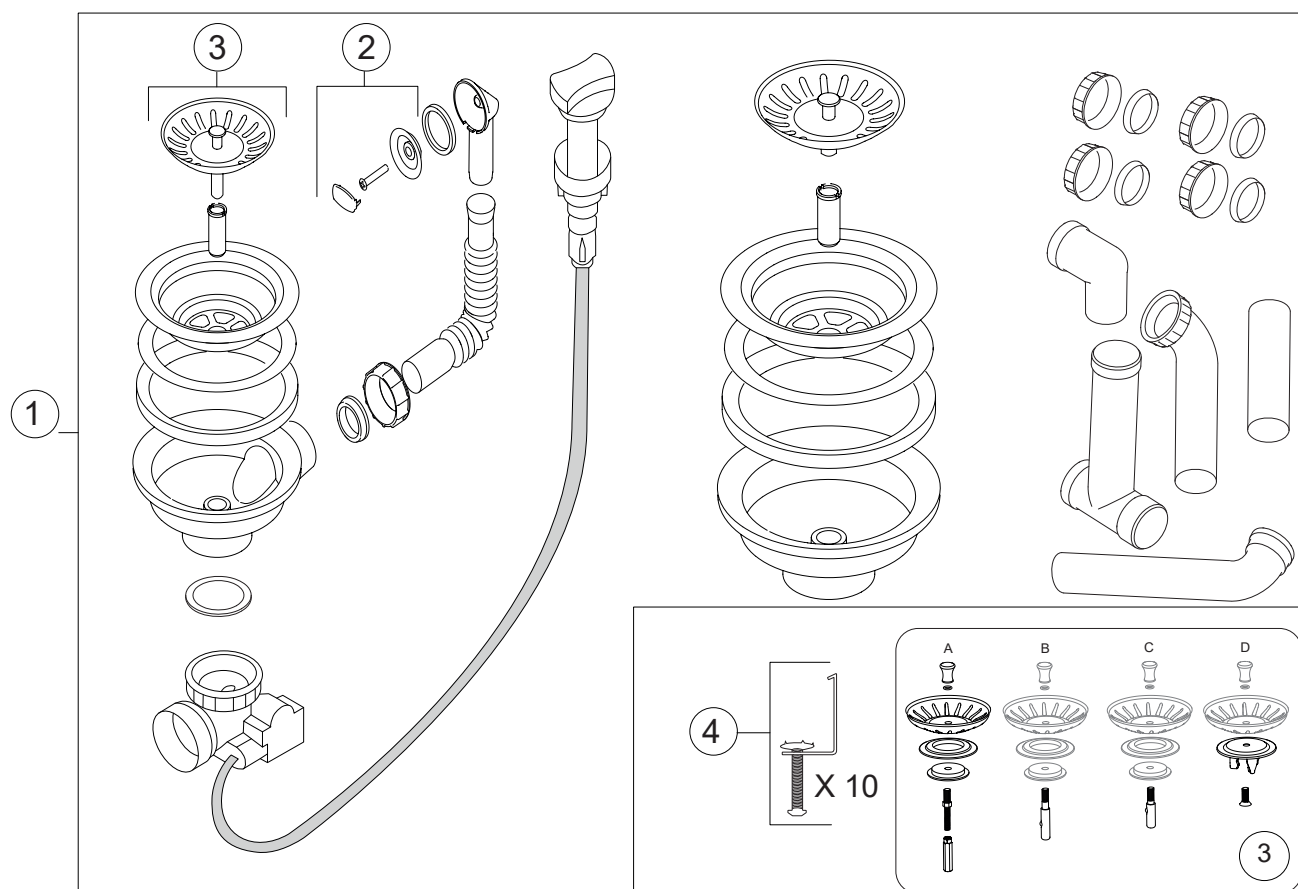

ADORA

ADORA Bonum

PT2 620x470 - 12307.66

18/03-2025

1	12307.66.2	Overløbssæt komplet
2	12300.66.3	Overløbsdæksel
3	187.3	Universal strainer
4	12300.66.1	Fastspænding