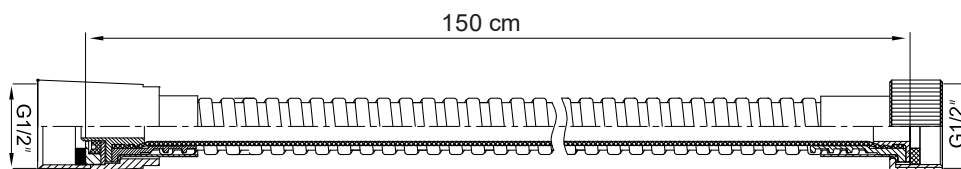

# Produktblad nr. 12856.00 og 12856.66

2023.05

12856.00  
Krom

12856.66  
Steel

## ADORA® bruseslange 150 cm, strækbar

Krom og steel

Mål: Længde 150 cm fleksibel op til 210 cm, 1/2" forskrunding og 360° drejekobling

Montering: På brusearmatur og håndbruser

Materiale: Metal og

Mærket med: ADORA® logo