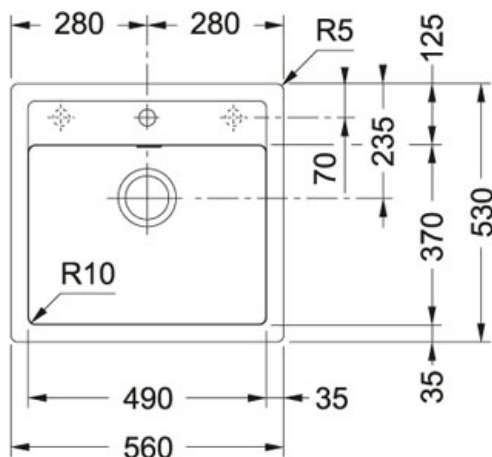

# Sirius SID 610-50 TH Tectonite Carbon Black | 114.0271.940

PRODUKTGRUPPE : Vaske | PRODUKTSERIE : Sirius | MODEL : SID 610-50 TH | MATERIALE & FARVE : Tectonite Carbon Black | INSTALLATIONSMETODE : Nedfældning

## TECHNICAL DATA

Skab fra	600,00 mm
Diameter på afløb	3 1/2" manuel strainer
Hul for armatur	1 x ø 35 mm
Længde total	560,00 mm
Bredde total	530,00 mm
Længde vask	490,00 mm
Bredde vask	370,00 mm
Dybde vask	200,00 mm
Antal vaske	1
Udskæring længde	544,00 mm
Udskæring dybde	514,00 mm
Udskærings skabelon	Nej

## FUNKTIONER

- ☰ Nedfældning: ⊙ 3 1/2" strainer med manuel betjening fra toppen af bordpladen i et udskæringshul. Design overløb: Overløb er gemt bag en metalplade og giver vasken et stilrent og eksklusivt look.
- ⤴ Hjørneradius: ☰ Inset Viser indvendig hjørneradius på kummen. Underlimning: Ved underlimning installeres vasken i en udfræsning under bordpladen, dette er dog et arbejde som kræver håndværksmæssig indsigt og erfaring.