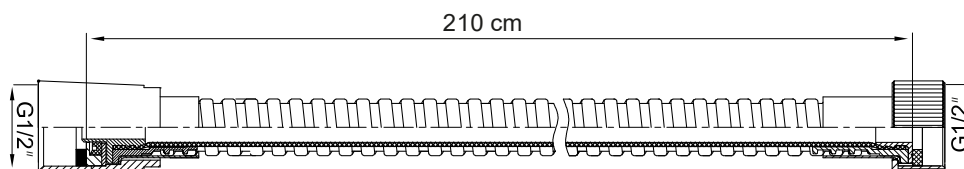

## ADORA® strækbar bruseslange 2,1 m, krom

Mål: Længde 2,1 m fleksibel op til 3 m, 1/2" forskruining og 360° drejekobling

Montering: På brusearmatur og håndbruser

Materiale: Metal

Mærket med: ADORA® logo

Garanti: Der ydes 10 års garanti mod fabrikationsfejl.