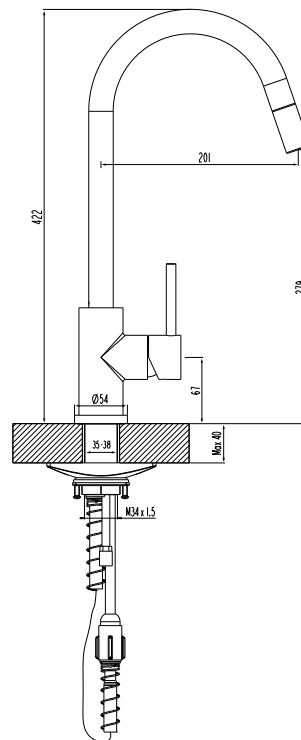

Produktblad nr. 12818.40

2023.05

ADORA® Imperia Flex U blandearmatur til køkkenvask, gold

Betingelser for montering og brug: Anvendelse af armaturet i bygninger, der er omfattet af bygningsreglementets bestemmelser om lydforhold og vandstrøm, kan ske i henhold til de retningslinjer der er angivet i DS 439, norm for vandinstallationer.

Ved vurdering af, om armaturet ved det aktuelle vandtryk kan give en tilfredsstillende vandstrøm, henvises til DS 439. Forud for brug skal bygningsejer sikre, at bygningsreglementets § 419 er opfyldt.

Installation: Det er installatørens ansvar at sikre, at installationen yder tilstrækkeligt vandtryk til produktets specifikationer.

1. Betjening: 1 greb for vandstrøm og blanding af koldt og varmt vand. Med udtrækslange max. udtræk 70 cm
   Montering: På bordplade eller i vask. Tilgang nedefra gennem 2 stk. Kombi Flex® slanger
   Udløb: Svingbar udløbstud med luftindblander og udtrækslange
   Støjgruppe: Gruppe 1
   Vandstrøm: 8 liter pr. minut ved 3 bar vandtryk
   Materiale: Messing
   Regulering: Vandstrøm: keramisk indsats
   Testnorm: Testet efter DS/EN817. Testrapport bekræfter at armaturet kan installeres lovligt.
   Ahsell Danmark er garant for testrapporten. Produktet er underlagt produktionskontrol hos fabrikanten
   Godkendelse: Godkendt til drikkevand 04/00114

Tilbehør: 2 stk. Kombi Flex® slanger M10x3/8" længde 50 cm.
Monteringshul: min. 35 – max. 38 mm. Tykkelse bordplade max. 40 mm

Garanti: 10 års garanti mod dryp og fabriksfejl.
Udenfor garanti: Manglende vedligeholdelse, fejlansvendelse, fejlmontering, frostskafer og skader efter tilkalkning.

Rengøring og vedligeholdelse: Armaturer skal aftørres umiddelbart efter brug. Luftblanderen skal med jævne mellemrum rengøres evt. udskiftes. Anvend kun neutrale ikke er slibende rengøringsmidler. Ved brug af rengøringsmidler på spray, spray altid rengøringsmidlet på en klud, ved direkte spray på armaturet risikeres at beskadige gummiringe og andre vitale dele. Anvend aldrig slibe- eller skuresvampe på armaturerne.