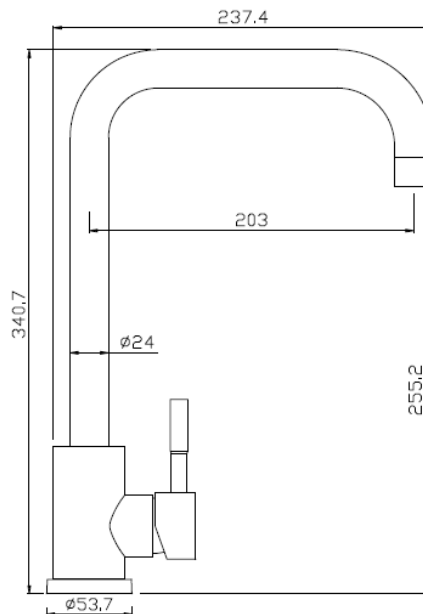

Produktblad nr. 40202.41

2022.04

GEYSER® Bravo L blandearmatur til køkkenvask

Rustfrit stål, Gold brushed

Anvendelse af armaturet i bygninger, der er omfattet af bygningsreglementets bestemmelser om lydforhold, vandtryk/vandstrømkan ske i henhold til de retningslinjer, der angivet i DS 439 norm for vandinstallationer.

1. Betjening: 1 greb for vandstrøm og blanding af koldt og varmt vand
   Montering: På bordplade. Tilgang nedefra gennem 2 stk. Kombi Flex® slanger
   Udløb: Svingbar udløbstud med luftindblander
   Vandstrøm: 9 liter/min v. 3 bar med water saver, besparelse 25%
   Materiale: Rustfrit stål med gold brushed overflade
   Regulering: Vandstrøm: 35mm keramisk indsats.
   Test: DS/EN817

Godkendelse: GDV bekendtgørelsen om markedsføring og salg af byggevarer i kontakt med drikkevand gælder ikke for byggevarer udført af rustfrit stål.

Tilbehør: 2 stk. 10Mx3/8" Kombi Flex® slanger 35 cm.
Monteringshul: min. 32 – max. 35 mm.

Garanti: 5 år mod dryp og fabrikationsfejl.
Udenfor garanti: Manglende vedligeholdelse, fejlanvendelse, fejlmontering, frostskafer, skader efter tilkalkning.

www.geyservvs.com