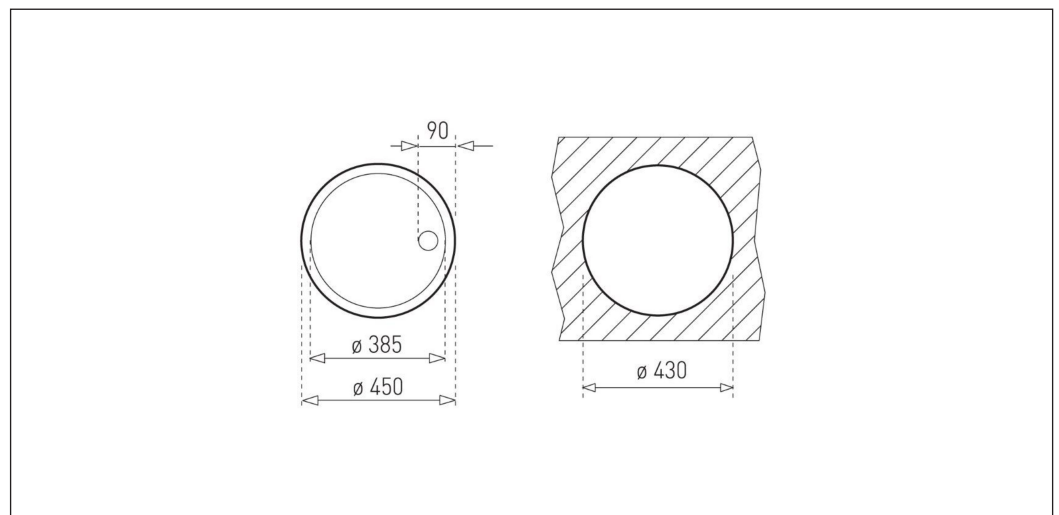

# Juvél BKC380

Vare nr. BKC380-R02  
GTIN 5708563007577  
VVS nr. 681233130

**Skabsstørrelse**  
**Udvendige mål i mm**  
**Mål på kumme i mm**  
**Udskæringsmål,**  
**nedfældningsmodel**  
**Materiale**

50  
Ø 450  
Ø 385 x 160  
  
Ø 430  
EN 1.4301, AISI 304,  
SS2233

**Beskrivelse**

Køkkenvask for nedfældning. Leveres med strainer og overløb.

Tillæg