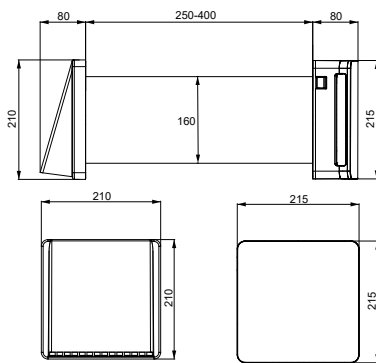

AUTO.

Funktion med fugtighedsstyring og natsensor. Kører med varmegenvinding.

OVERVÅGNING.

Funktion med stand-by, natsensor- og fugtighedsstyring. Kører uden varmegenvinding.

HASTIGHED.

Funktion med hastighedsstyring. Vælger mellem hastighed 1-2-3.

FUGTHGHEDSSTYRING.

Funktion med fugtighedsstyring. Vælger mellem 40-60-90% relativ luftfugtighedsprocent.

UDSUGNING.

Funktion med konstant udsugning. Kører uden varmegenvinding.

INDBLÆSNING.

Funktion med konstant indblæsning. Kører uden varmegenvinding.

LUFTRETNING 1 (flere enheder)

Funktion med tvungen luftretning MASTER til SLAVE. Kører uden varmegenvinding.

LUFTRETNING 2 (flere enheder)

Funktion med tvungen luftretning SLAVE til MASTER. Kører uden varmegenvinding.