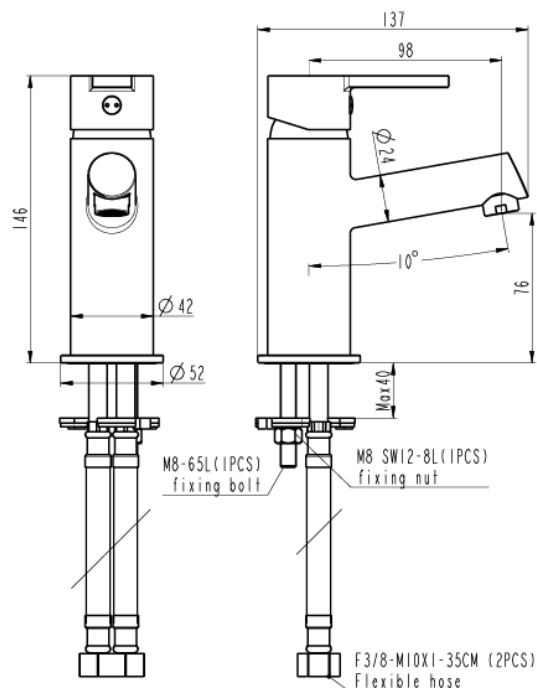

Produktblad nr. 4019.00

2022.04

GEYSER® Max håndvask armatur

Krom

Anvendelse af armaturet i bygninger, der er omfattet af bygningsreglementets bestemmelser om lydforhold og vandtryk/vandstrøm kan ske i henhold til de retningslinjer, der angivet i DS 439 norm for vandinstallationer.

- Betjening: 1 greb for vandstrøm og blanding af koldt og varmt vand
Montering: På håndvask. Tilgang for vand gennem 2 stk. Kombi Flex® slanger
Udløb: Fast udløbstud med luftindblander
Støjgruppe: Gruppe 2
Trykgruppe: Gruppe 50 kPa (Tryktabet over armaturet ved den forudsatte vandstrøm er højst 50 kPa)
(1 kPa = 0,01 bar = 0,1 mVs)
Vandstrøm: 6 liter/min v. 3 bar med water saver.
Materiale: Messing
Regulering: Vandstrøm: keramisk indsats.
Test: DS/EN817

Godkendelse: Godkendt til drikkevand, GDV 04/00106

Tilbehør: 2 stk. M10x3/8" Kombi Flex® slanger længde 35 cm
Monteringshul: min. 32 – max. 35 mm

Garanti: 5 år mod dryp og fabrikationsfejl.

Udenfor garanti: Manglende vedligeholdelse, fejlanvendelse, fejlmontering, frostskafer, skader efter tilkalkning.