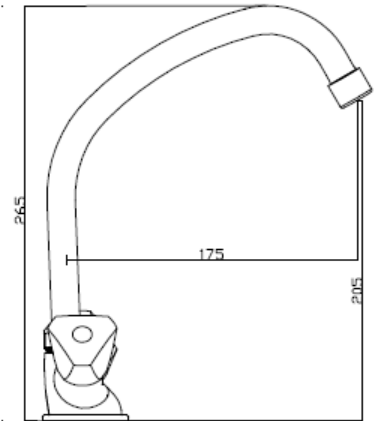

Produktblad nr. 5000.00

2023.01

TARGET® Standard blandearmatur til køkkenvask Krom

Betingelser for montering og brug: Anvendelse af armaturet i bygninger, der er omfattet af bygningsreglementets bestemmelser om lydforhold og vandtryk/vandstrøm kan ske i henhold til de retningslinjer, der angives i DS 439 norm for vandinstallationer.

Betjening: 2 greb for vandstrøm og blanding af koldt og varmt vand
Montering: På bordplade. Tilgang nedefra gennem 10 mm kobberør
Udløb: Svingbar udløbstud med luftindblander
Støjgruppe: Gruppe 2
Vandstrøm: 14 liter/min v. 3 bar
Materiale: Messing
Regulering: Vandstrøm: Blødt lukkende indsats.

Test: DS/EN200
Godkendelse: Godkendt til drikkevand, GDV 04/00258

Tilbehør: 2 stk. kobberør med gevind 10 x350 mm.
Monteringshul: min. 25 – max. 30 mm

Garanti: Mod dryp 3 år. Udenfor garanti: Manglende vedligeholdelse, fejlanvendelse, fejlmontering, frostskafer, skader efter tilkalkning