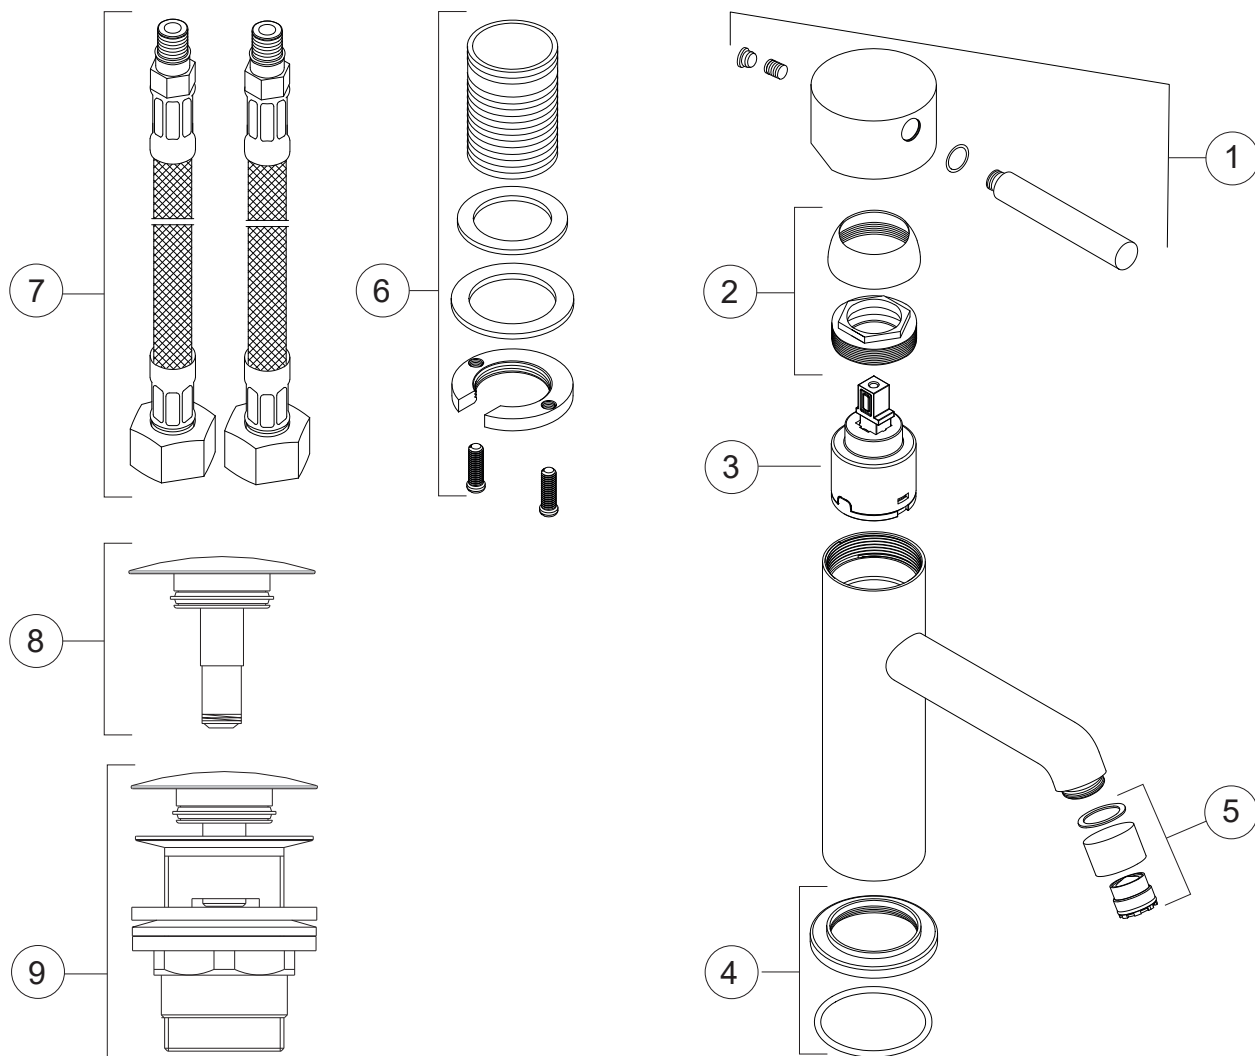

ADORA®

Gracili
12947.66

1	12947.66.1	Greb	1 sæt
2	12947.66.2	Møtrik & dækkappe	1 sæt
3	11.0	Keramisk indsats	1 stk
4	12947.66.5	Bordroset	1 sæt
5	12947.66.4	Luftblander M20.1	1 sæt
6	12947.66.6	Bespændingssæt M32x80mm	1 sæt
7	165.1	Tilslutningsslange M10-3/8"x500mm	1 stk
8	159.1.66.1	Prop til bundventil	1 sæt
9	159.1.66	Bundventil komplet	1 sæt