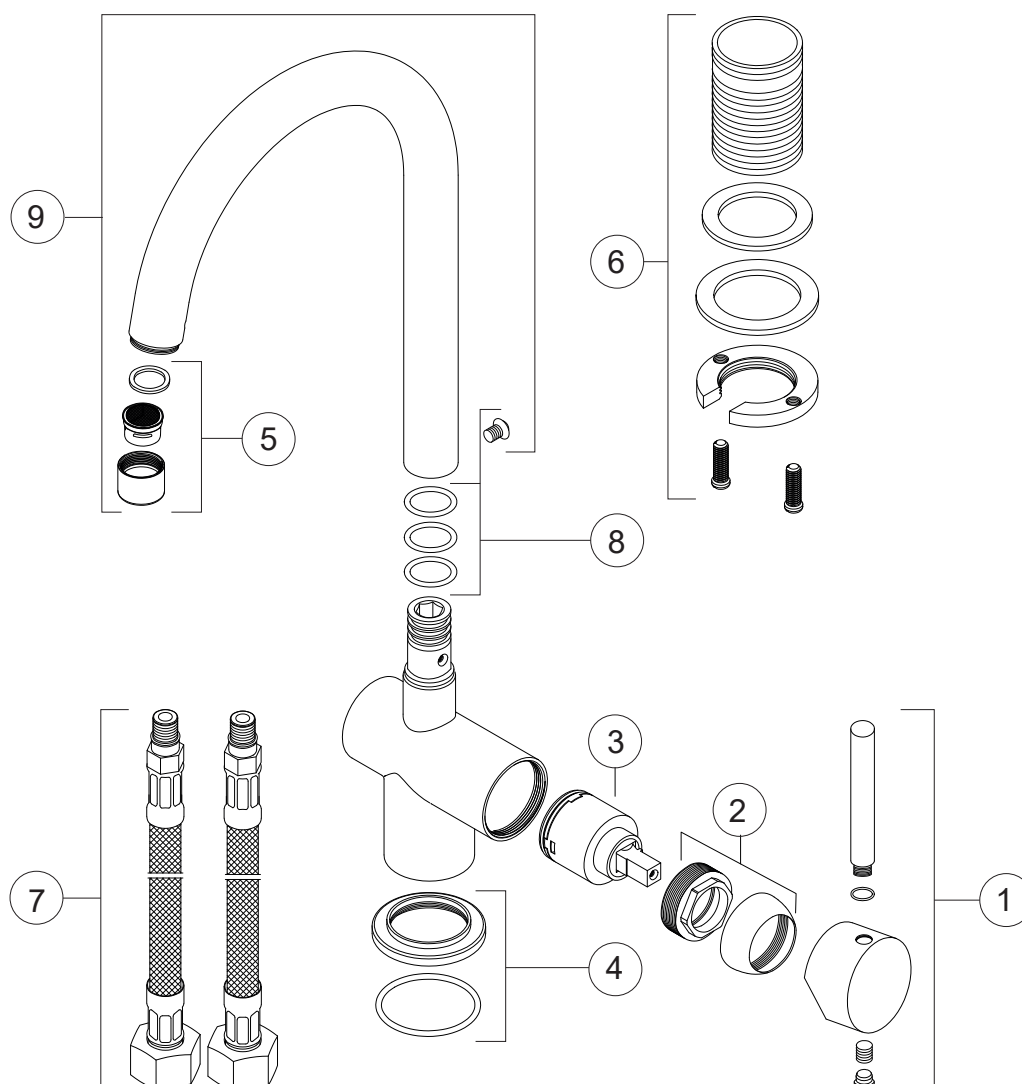

# ADORA®

Gracili U  
12948.66

1	12947.66.1	Greb	1 sæt
2	12947.66.2	Møtrik & dækkappe	1 sæt
3	11.0	Keramisk indsats	1 stk
4	12948.66.7	Bordroset	1 sæt
5	12948.66.6	Luftblander M24.1	1 sæt
6	12948.66.8	Bespændingssæt M34x80mm	1 sæt
7	165.1	Tilslutningsslange M10-3/8"x500mm	1 stk
8	12948.66.4	O-Ringe til svingtud	1 sæt
9	12948.66.5	Svingtud komplet	1 sæt