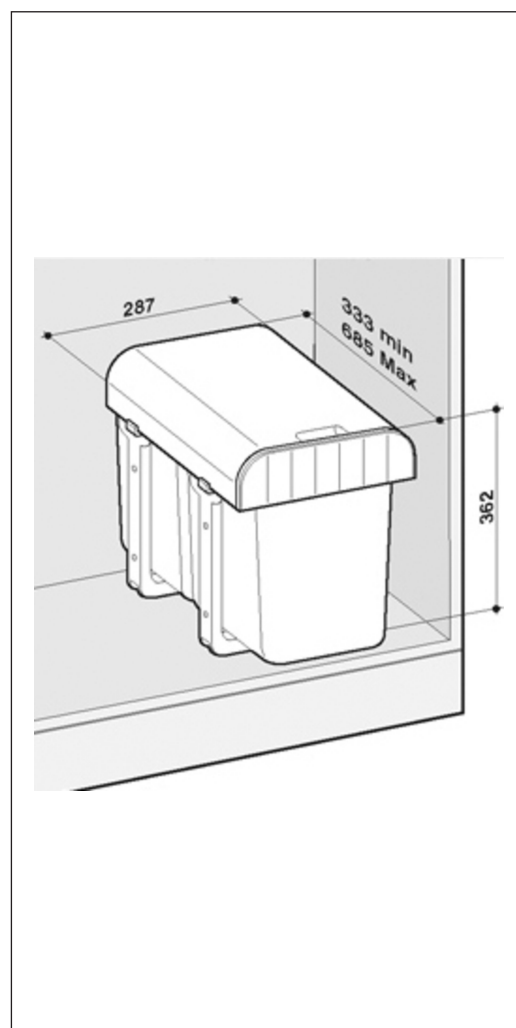

## Beskrivelse

ALADIN affaldssystem, designet i to forskellige varianter.

Beregnet til montering i køkkenskab.

Fås med affaldsspande i forskellige farver og størrelser, som gør det muligt at tilpasse affaldssorteringen efter individuelt behov.

ALADIN1 har en stor affaldsbeholder  
ALADIN2 har to små affaldsbeholdere

<b>Skabsstørrelse</b>	40
<b>Udvendige mål i mm</b>	333-685 x 287 x 362
<b>Volumen i L</b>	16 / 8+8
<b>Materiale</b>	Polystyrene / Polypropylene
<b>Bruttovægt i kg</b>	3.55
<b>Nettovægt i kg</b>	3.45

Mål: H 365 x B 287 x L 333-685 mm.  
Maks belastning 30kg.

ALADIN1 har en stor affaldsbeholder  
ALADIN2 har to små affaldsbeholdere